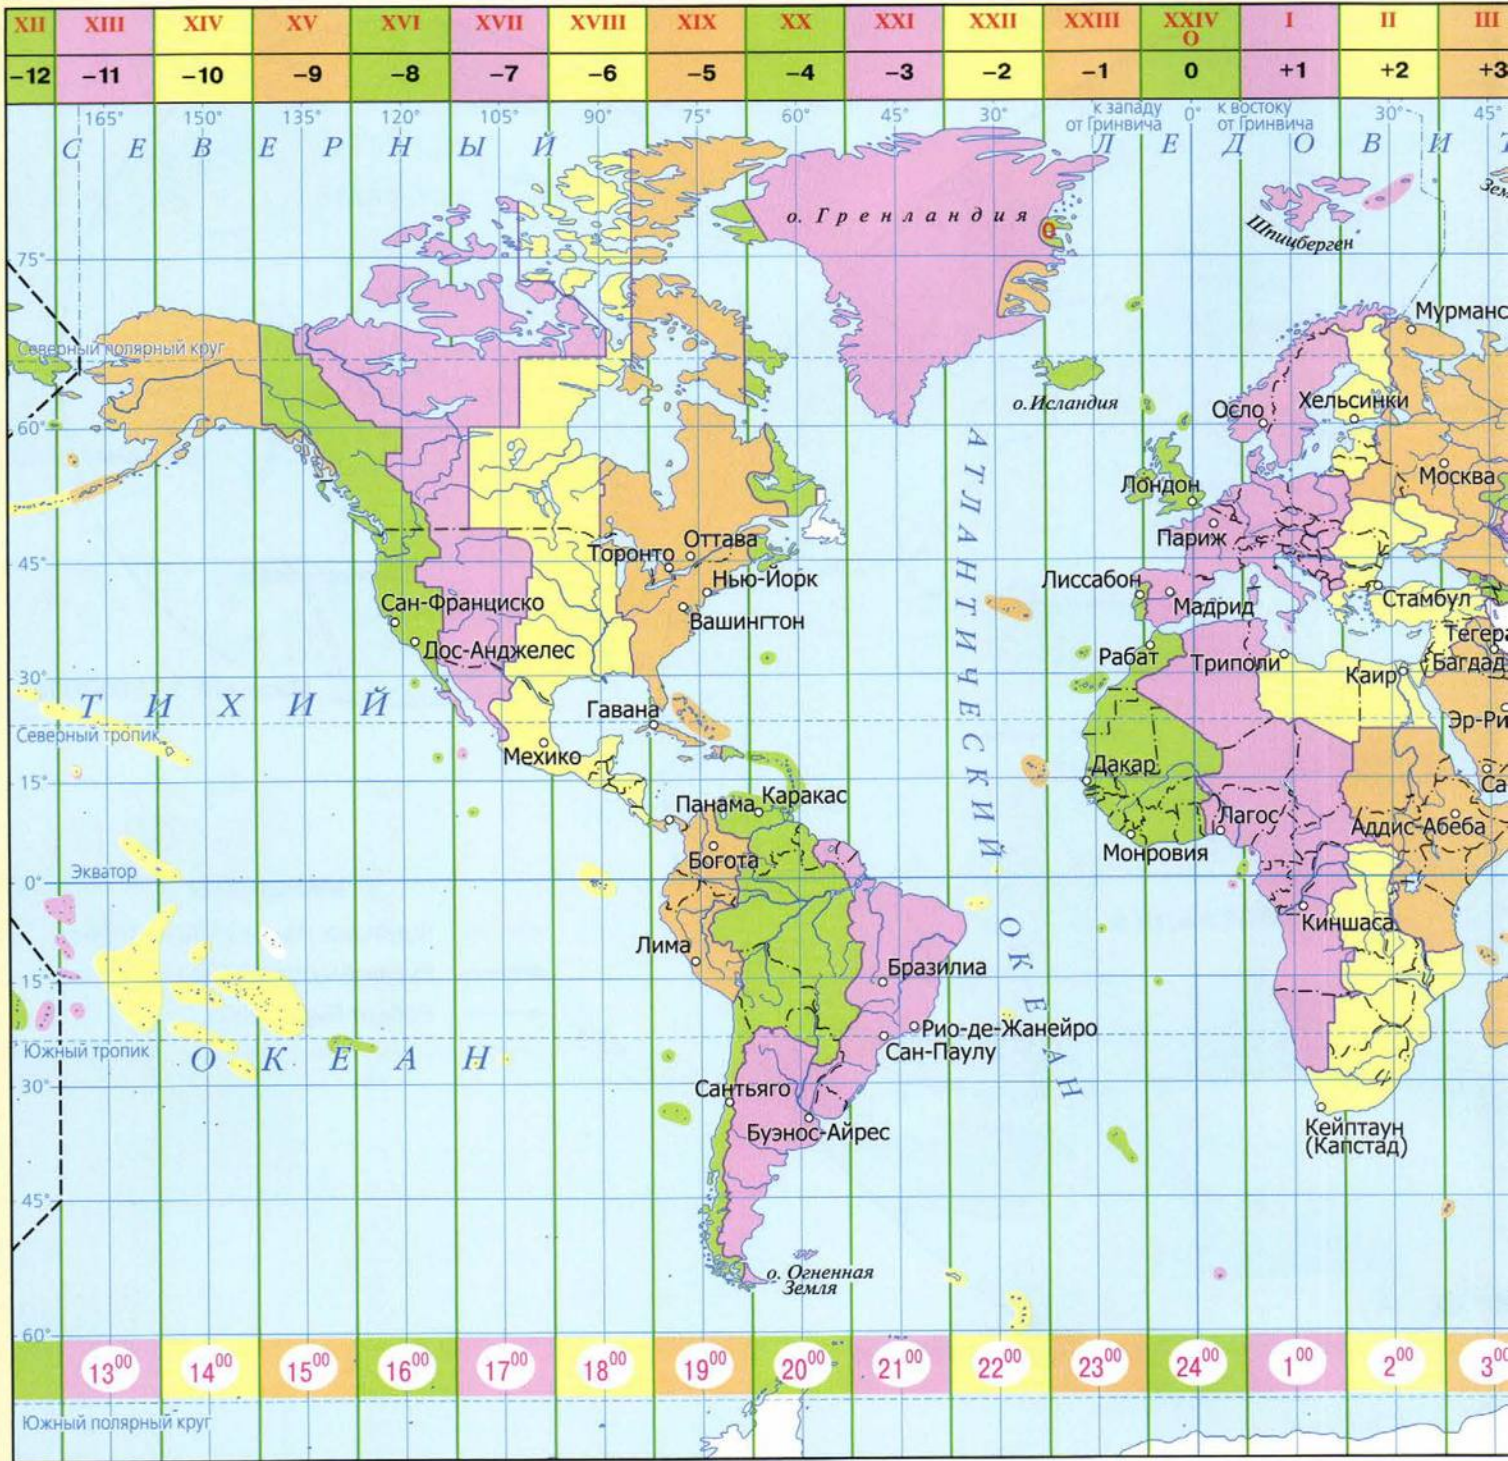

Грос

ПОЛЯРНАЯ ЗВЕЗДА

География

АТЛАС

5-6
КЛАССЫ

МОСКВА «ПРОСВЕЩЕНИЕ» 2023

СОЛНЕЧНАЯ СИСТЕМА

	Меркурий	Венера	Земля	Марс	Юпитер	Сатурн	Уран	Нептун
Среднее расстояние от Солнца (млн км)	58,3	107,7	149,6	227,4	77,9	1427,2	2870,7	4498,5
Период обращения вокруг Солнца (земных лет)	0,2	0,6	1,0	1,9	11,9	29,5	84,0	164,8
Период обращения вокруг оси (земных суток)	58,7	243,1	1,0	1,0	0,4	0,4	0,5	0,7
Число спутников	—	—	1	2	39	30	21	10

Марко Поло
(1254—1324)

Семён Иванович Дежнёв
(1605—1673)

- Фернан Магеллан 1519—1521 гг.
- Френсис Дрейк 1577—1580 гг.
- Виллем Баренц 1596—1597 гг.
- Ермак 1581—1582 гг.
- Генри Гудзон 1610 г.
- Абель Тасман 1642—1644 гг.
- Федот Попов и Семён Дежнёв 1648—1649 гг.
- Основные направления освоения русскими Сибири и Дальнего Востока

Португальское парусное судно

--- государственные

--- полярных владений
Российской Федерации

— часовых поясов

— территорий, на которых
действует поясное время
(для России — границы часовых зон)

ГРАНИЦЫ

Territories where standard time is used (for Russia — time zones)

Territories not using standard time

I Numbers of time zones

+1 Shift of standard time relative to Greenwich

1:00 Standard time when it is midnight in Greenwich

Лос-Анджелес	Нью-Йорк	Рио-де-Жанейро	Лондон
04:00	07:00	08:00	12:00
Москва	Карачи	Бангкок	Токио
15:00	17:00	19:00	21:00