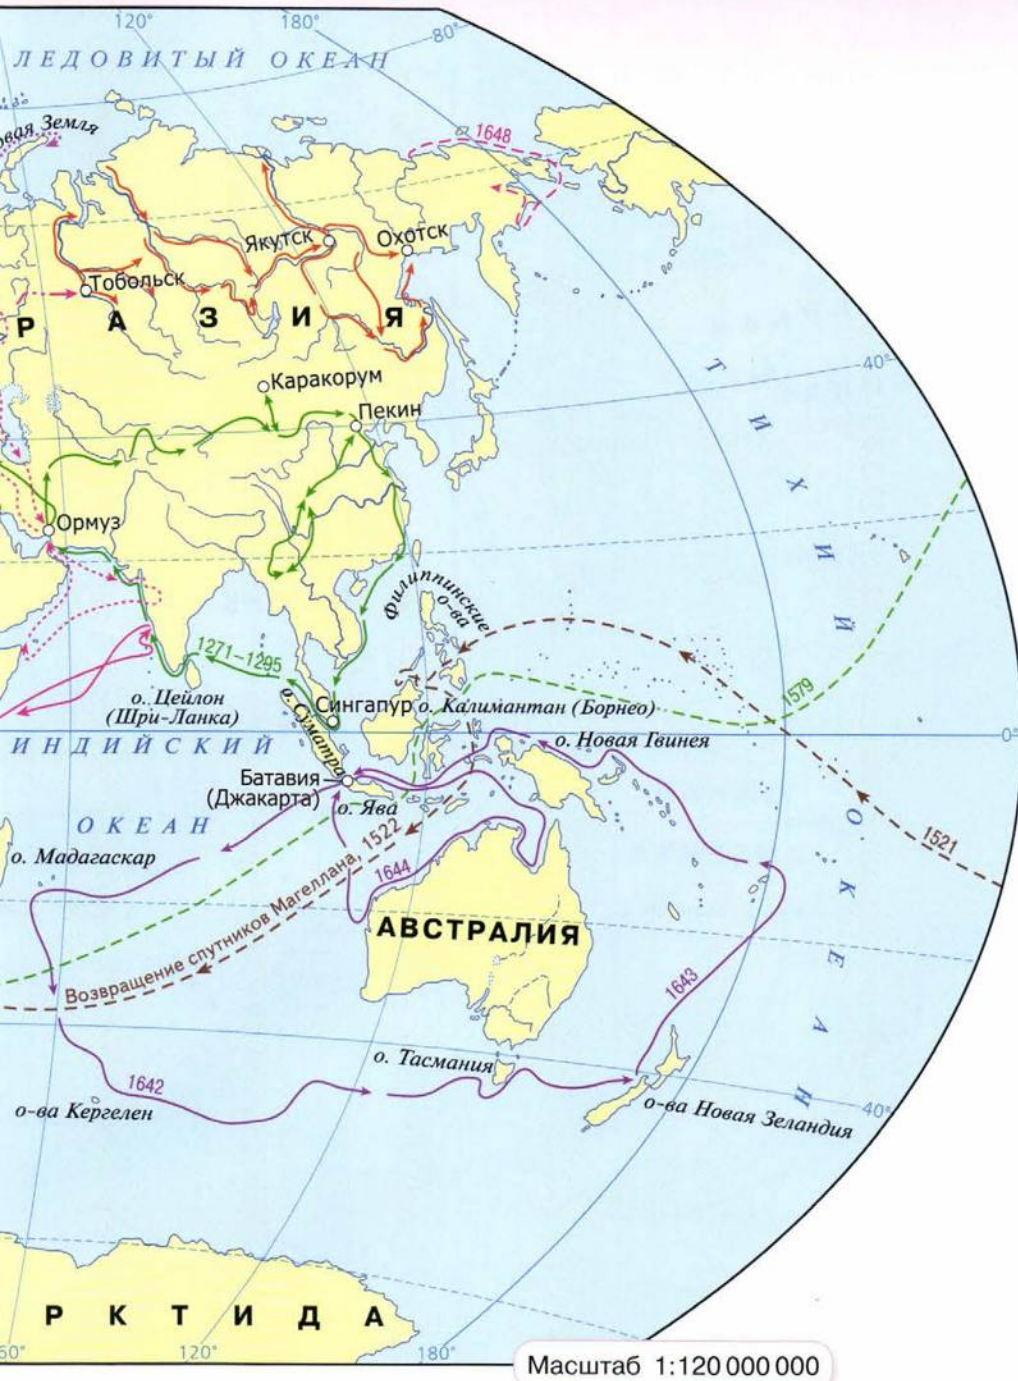

Грос

ПОЛЯРНАЯ ЗВЕЗДА

География

АТЛАС

5-6
КЛАССЫ

МОСКВА «ПРОСВЕЩЕНИЕ» 2023

СОЛНЕЧНАЯ СИСТЕМА

	Меркурий	Венера	Земля	Марс	Юпитер	Сатурн	Уран	Нептун
Среднее расстояние от Солнца (млн км)	58,3	107,7	149,6	227,4	77,9	1427,2	2870,7	4498,5
Период обращения вокруг Солнца (земных лет)	0,2	0,6	1,0	1,9	11,9	29,5	84,0	164,8
Период обращения вокруг оси (земных суток)	58,7	243,1	1,0	1,0	0,4	0,4	0,5	0,7
Число спутников	—	—	1	2	39	30	21	10

Христофор Колумб
(1451–1506)

Фернан Магеллан
(1480–1521)

В.И. Суриков.
Покорение Сибири Ермаком Тимофеевичем

МАРШРУТЫ

- ← Эйрик Торвальдсон (Эйрик Рыжий) 983—984 гг.
- ←..... Лейф Эйриксон 1004 г.
- ← Марко Поло 1271—1295 гг.
- ←..... Афанасий Никитин 1468—1474 гг.
- ← Бартоломеу Диаш 1487—1488 гг.
- ← Васко да Гама 1497—1499 гг.
- ←..... Христофор Колумб 1492—1493 гг.
- ←..... Джон Кабот 1497 г.
- ← Христофор Колумб 1502—1504 гг.

Марко Поло
(1254—1324)

Семён Иванович Дежнёв
(1605—1673)

- Фернан Магеллан 1519—1521 гг.
- Френсис Дрейк 1577—1580 гг.
- Виллем Баренц 1596—1597 гг.
- Ермак 1581—1582 гг.
- Генри Гудзон 1610 г.
- Абель Тасман 1642—1644 гг.
- Федот Попов и Семён Дежнёв 1648—1649 гг.
- Основные направления освоения русскими Сибири и Дальнего Востока

- 33 Малави
- 34 Зимбабве
- 35 Свазиленд
- 36 Лесото
- 37 Абхазия
- 38 Южная Осетия
- 39 Грузия
- 40 Армения
- 41 Азербайджан
- 42 Туркменистан
- 43 Киргизия
- 44 Таджикистан
- 45 Ливан
- 46 Израиль

- 47 Палестина⁶
- 48 Иордания
- 49 Сирия
- 50 Кувейт
- 51 Катар
- 52 Объединённые Арабские Эмираты
- 53 Бутан
- 54 Бангладеш
- 55 Корейская Народно-Демократическая Республика
- 56 Камбоджа
- 57 Бруней