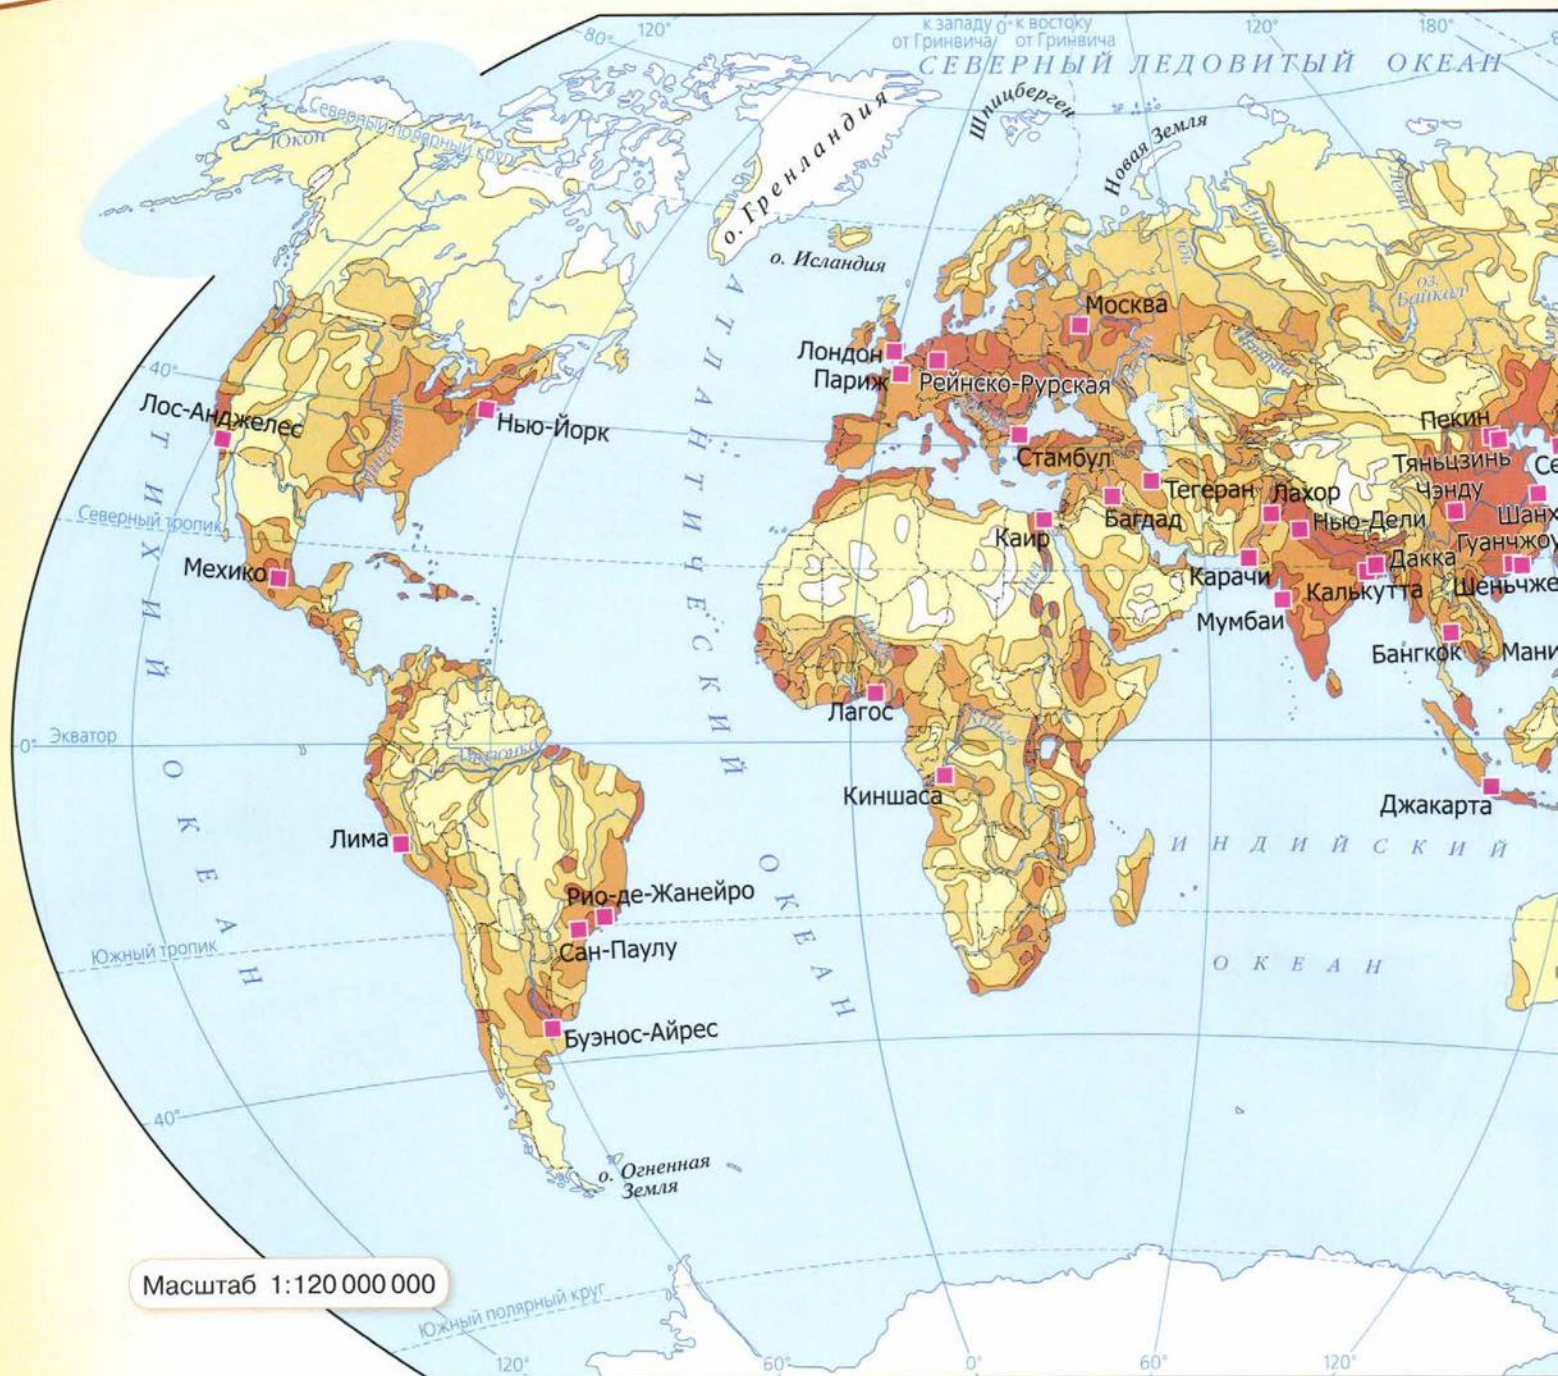

Плотность населения